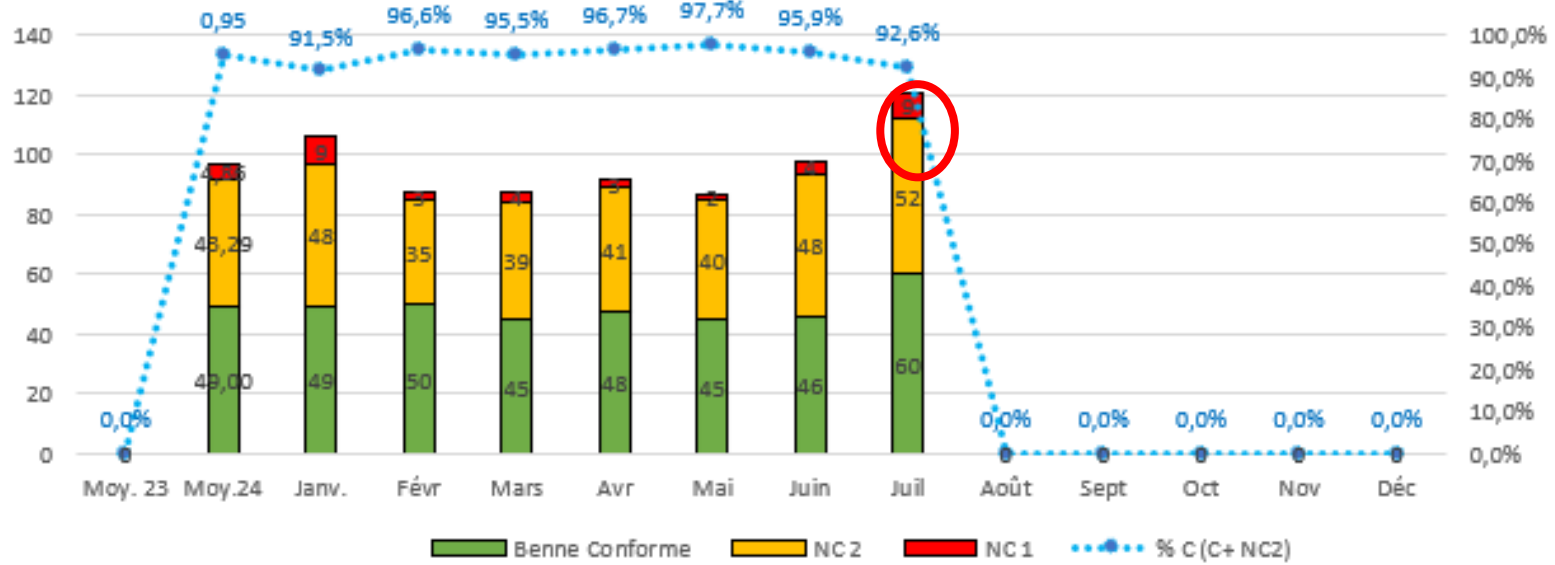

➤ Un nouveau groupe de travail est en cours pour réorganiser la déchetterie Affinage zone décanteur afin de permettre de meilleures conditions de tri.

➤ **Rappel du tri des bennes : [Plaque de déchetterie VF3.pdf](#)**

Attention au tri !

Pour rappel, il nous est demandé le 0 non-conformité majeure. Nous sommes à 9% ce mois ci. Maintenons les efforts et développons la culture du tri.

Suivi conformité des bennes Acierie