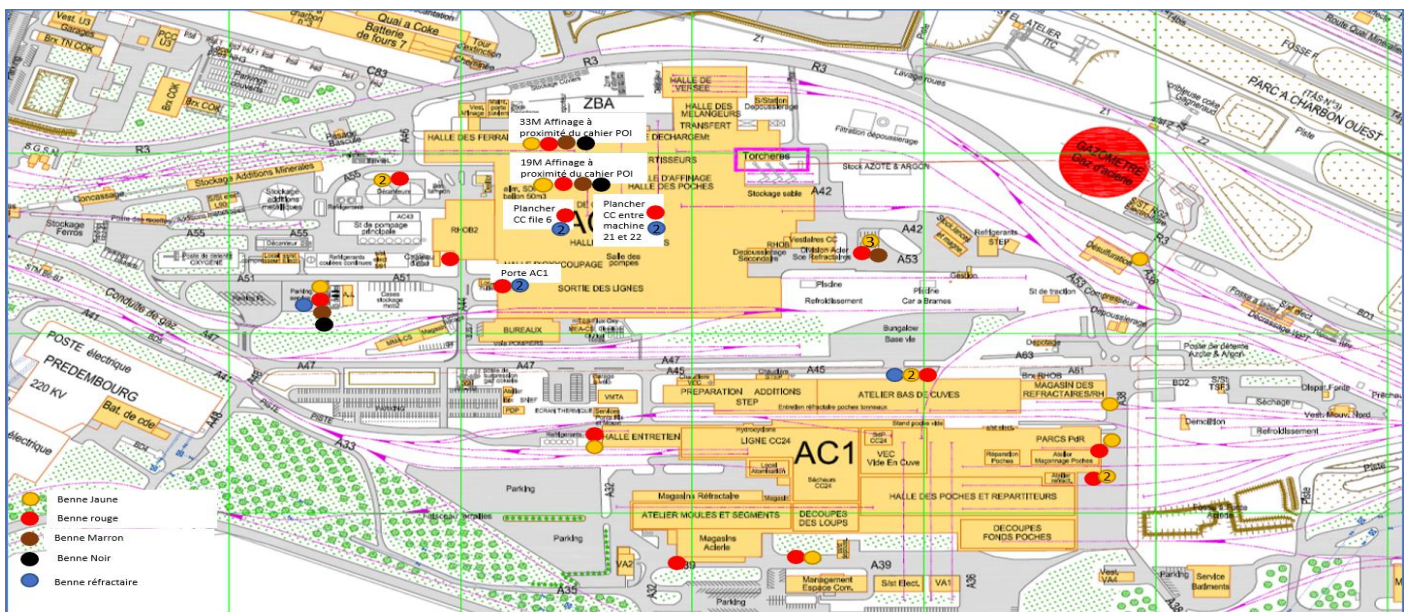

➤ Un nouveau groupe de travail est en cours pour réorganiser la déchetterie Affinage zone décanteur afin de permettre de meilleures conditions de tri.

➤ **Rappel du tri des bennes : [Plaque de déchetterie VF3.pdf](#)**

Attention au tri !

Pour rappel, il nous est demandé le 0 non-conformité majeure. Nous sommes à 9% ce mois ci. Maintenons les efforts et développons la culture du tri.

Suivi conformité des bennes Acierie

Cartographie Bennes Acierie : Afin de connaître l'emplacement des bennes

Une suggestion d'amélioration ? N'hésitez pas à l'intégrer sur le site [IDHall](#)